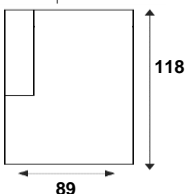

## STEL HEM ZELF SAMEN

3- ZITS ZONDER ARMEN  
AO60

3- ZITS ZONDER ARMEN  
A2090

2,5-ZITS ZONDER ARMEN  
B12080

2,5- ZITS ZONDER ARMEN  
B12070

2-ZITS ZONDER ARMEN  
BO60

1,5-ZITS ZONDER ARMEN  
C12090/F21NM\*

1,5-ZITS ZONDER ARMEN  
C12080/F21NM\*

1,5-ZITS ZONDER ARMEN  
C12070/F21NM\*

1-ZITS ZONDER ARMEN  
CO60/F21NM\*

1-ZITS MET EILAND  
X65V | X65H

HOEKELEMENT  
THJ

HOEKELEMENT  
HJ

ALTIJD **IN**.CLUSIEF

KEUZE UIT MEERDERE  
KLEUREN