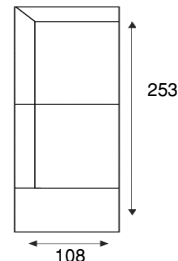

## EIGENTIJDSE HOEKBANK

**3-ZITSBANK**  
C300

**3-ZITS ARM LINKS | RECHTS**  
B300L / B300R

**3-ZITS SLAAPBANK**  
FC300E

**3-ZITS SLAAPBANK ARM LINKS | RECHTS**  
FB300LE/RE + ME140

**2-ZITSBANK**  
C200

**2-ZITS ARM LINKS | RECHTS**  
B200L / B200R

**1,5-ZITS ARM LINKS | RECHTS**  
B150L/B150R

**1,5-ZITSBANK**  
E150

**FAUTEUIL**  
C100

**1-ZITS ZONDER ARMEN**  
E100

**1-ZITS MET EILAND LI/RE**  
IS00L/IS00R

**HOEK MET EILAND LI/RE**  
IS00L/IS00R

**HOEKELEMENT**  
EK00