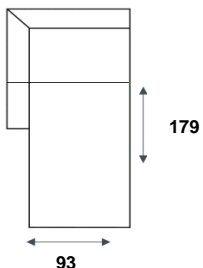

EROVA

Vraag naar de mogelijkheden!

3-zits met 2 armleuningen
3-Zitsbank

3-zits met arm links of rechts
3-Zits arm links | rechts

2,5-zits met 2 armleuningen
2,5-Zitsbank

2,5-zits met arm links of rechts
2,5-Zits arm links | rechts

2-zits met arm links of rechts
2-Zits arm links | rechts

Longchair
Hoek met eiland links | rechts

Divan
Longchair links | rechts

Hoekdeel
Hoekelement

ALTIJD IN.CLUSIEF

MEERDERE
OPSTELLINGEN
MOGELIJK

IN MEERDERE
OPSTELLINGEN
MOGELIJK