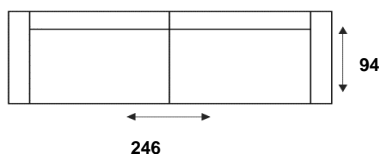

EROVA

Vraag naar de mogelijkheden!

3-zits met 2 armleuningen
3-Zitsbank

3-zits met arm links of rechts
3-Zits arm links | rechts

2,5-zits met 2 armleuningen
2,5-Zitsbank

2,5-zits met arm links of rechts
2,5-Zits arm links | rechts

2-zits met arm links of rechts
2-Zits arm links | rechts

Longchair
Hoek met eiland links | rechts

Divan
Longchair links | rechts

Hoekdeel
Hoekelement

ALTIJD IN.CLUSIEF

MEERDERE
OPSTELLINGEN
MOGELIJK

IN MEERDERE
OPSTELLINGEN
MOGELIJK