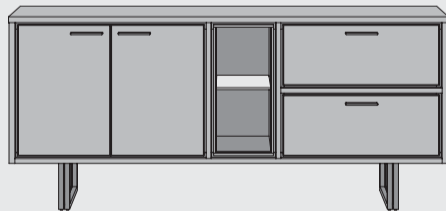

www.xooon.com

“DENMARK”

- Hand geschraapt eiken fineer, railway-brown kleur
- Poten off black metaal
- Soft Closing deuren en laden | LED verlichting
- Kabelmanagement in lowboard

zowel hangend als
staand mogelijk

Salontafel
L110 x b65 x h40 cm
art: 36227

Lowboard
b200 x d42 x h60 cm | 3 deuren + 1 lade + 1 niche
art: 36235

LED

Lowboard
b170 x d42 x h60 cm | 2 deuren + 1 lade + 1 niche
art: 36224

LED

Lowboard
b140 x d42 x h60 cm | 1 deur + 1 lade + 1 niche
art: 36234

zowel hangend als
staand mogelijk

LED

Dressoir
b240 x d42 x h85 cm | 3 deuren + 2 laden
art: 36233

Dressoir
b180 x d42 x h80 cm | 2 deuren + 2 laden + 2 niches
art: 36220

LED

Dressoir
b210 x d42 x h80 cm | 2 deuren + 2 laden + 2 niches
art: 36221