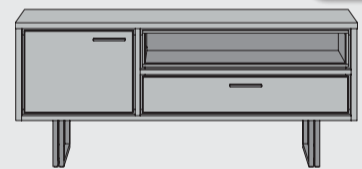

www.xooon.com

“DENMARK”

- Hand geschraapt eiken fineer, railway-brown kleur
- Poten off black metaal
- Soft Closing deuren en laden | LED verlichting
- Kabelmanagement in lowboard

zowel hangend als
staand mogelijk

Salontafel
L110 x b65 x h40 cm
art: 36227

Lowboard
b200 x d42 x h60 cm | 3 deuren + 1 lade + 1 niche
art: 36235

LED

Lowboard
b170 x d42 x h60 cm | 2 deuren + 1 lade + 1 niche
art: 36224

LED

Lowboard
b140 x d42 x h60 cm | 1 deur + 1 lade + 1 niche
art: 36234

zowel hangend als
staand mogelijk

LED

Dressoir
b240 x d42 x h85 cm | 3 deuren + 2 laden
art: 36233

Dressoir
b180 x d42 x h80 cm | 2 deuren + 2 laden + 2 niches
art: 36220

LED

Dressoir
b210 x d42 x h80 cm | 2 deuren + 2 laden + 2 niches
art: 36221