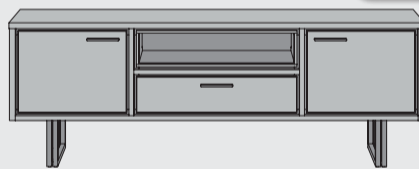

www.xooon.com

“DENMARK”

- Hand geschraapt eiken fineer, railway-brown kleur
- Poten off black metaal
- Soft Closing deuren en laden | LED verlichting
- Kabelmanagement in lowboard

zowel hangend als
staand mogelijk

Salontafel
L110 x b65 x h40 cm
art: 36227

Lowboard
b200 x d42 x h60 cm | 3 deuren + 1 lade + 1 niche
art: 36235

LED

Lowboard
b170 x d42 x h60 cm | 2 deuren + 1 lade + 1 niche
art: 36224

LED

Lowboard
b140 x d42 x h60 cm | 1 deur + 1 lade + 1 niche
art: 36234

zowel hangend als
staand mogelijk

LED

Dressoir
b240 x d42 x h85 cm | 3 deuren + 2 laden
art: 36233

Dressoir
b180 x d42 x h80 cm | 2 deuren + 2 laden + 2 niches
art: 36220

LED

Dressoir
b210 x d42 x h80 cm | 2 deuren + 2 laden + 2 niches
art: 36221