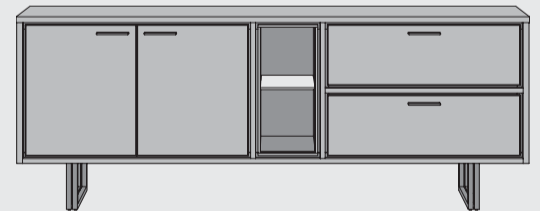

Salontafel
L110 x b65 x h40 cm
art: 36227

Lowboard
b200 x d42 x h60 cm | 3 deuren + 1 lade + 1 niche
art: 36235

LED

Lowboard
b170 x d42 x h60 cm | 2 deuren + 1 lade + 1 niche
art: 36224

LED

Lowboard
b140 x d42 x h60 cm | 1 deur + 1 lade + 1 niche
art: 36234

zowel hangend als
staand mogelijk

LED

Dressoir
b240 x d42 x h85 cm | 3 deuren + 2 laden
art: 36233

Dressoir
b180 x d42 x h80 cm | 2 deuren + 2 laden + 2 niches
art: 36220

LED

Dressoir
b210 x d42 x h80 cm | 2 deuren + 2 laden + 2 niches
art: 36221

LED

Highboard
b110 x d42 x h140 cm
2 deuren + 1 lade + 2 niches
art: 36225

LED

Bergkast
b100 x d42 x h190 cm
2 deuren + 3 laden + 3 niches
art: 36226

LED

Wandplank
b100 x d20 x h20 cm
art: 36232

Eetkamertafel
L160 x b100 x h77 cm
art: 36236