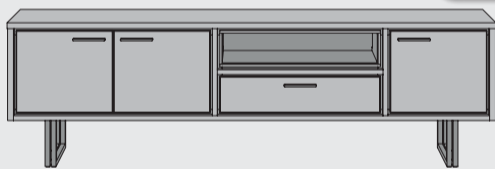

www.xooon.com

“DENMARK”

- Hand geschraapt eiken fineer, railway-brown kleur
- Poten off black metaal
- Soft Closing deuren en laden | LED verlichting
- Kabelmanagement in lowboard

zowel hangend als
staand mogelijk

Salontafel
L110 x b65 x h40 cm
art: 36227

Lowboard
b200 x d42 x h60 cm | 3 deuren + 1 lade + 1 niche
art: 36235

LED

Lowboard
b170 x d42 x h60 cm | 2 deuren + 1 lade + 1 niche
art: 36224

LED

Lowboard
b140 x d42 x h60 cm | 1 deur + 1 lade + 1 niche
art: 36234

zowel hangend als
staand mogelijk

LED

Dressoir
b240 x d42 x h85 cm | 3 deuren + 2 laden
art: 36233

Dressoir
b180 x d42 x h80 cm | 2 deuren + 2 laden + 2 niches
art: 36220

LED

Dressoir
b210 x d42 x h80 cm | 2 deuren + 2 laden + 2 niches
art: 36221