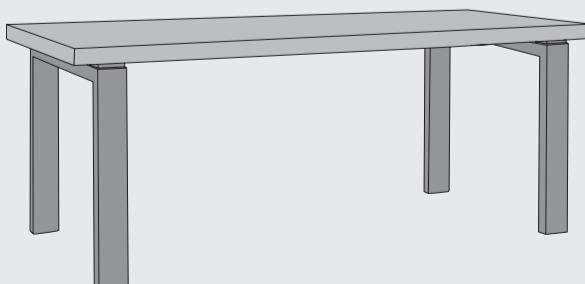

www.xooon.com

“TORO”

- Industriële uitstraling
- Bovenblad beton in kleur: "Charcoal" of grijs
- Frame in metal vintage black
- Bij de tafels 190 en 220 cm zijn de poten in 2 posities te monteren

Hoektafel op wielen
L50 x b50 x h36 cm
art: 30046

Salontafel op wielen
L120 x b60 x h23 cm
art: 30040

Bartafel
L130 x b90 x h92 cm
art: 30045

Eetkamertafel
L130 x b90 x h77 cm
art: 30108

Bartafel
L160 x b90 x h92 cm
art: 30105
L190 x b90 x h92 cm
art: 30106

Eetkamertafel
L160 x b90 x h77 cm
art: 30043
L190 x b90 x h77 cm
art: 30042
L220 x b90 x h77 cm
art: 30044