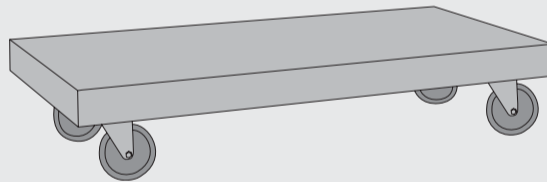

www.xooon.com

“TORO”

- Industriële uitstraling
- Bovenblad beton in kleur: "Charcoal" of grijs
- Frame in metal vintage black
- Bij de tafels 190 en 220 cm zijn de poten in 2 posities te monteren

Hoektafel op wielen
L50 x b50 x h36 cm
art: 30046

Salontafel op wielen
L120 x b60 x h23 cm
art: 30040

Bartafel
L130 x b90 x h92 cm
art: 30045

Eetkamertafel
L130 x b90 x h77 cm
art: 30108

Bartafel
L160 x b90 x h92 cm
art: 30105
L190 x b90 x h92 cm
art: 30106

Eetkamertafel
L160 x b90 x h77 cm
art: 30043
L190 x b90 x h77 cm
art: 30042
L220 x b90 x h77 cm
art: 30044