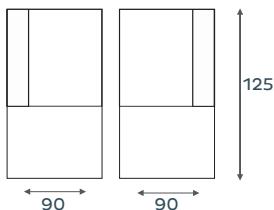

HOEKGROOT TRAPEZE

HOEK

HOCKER

HOCKER

OPEN EILAND LINKS / RECHTS

LONGCHAIR K ARM LINKS

LONGCHAIR K ARM RECHTS

LONGCHAIR G ARM LINKS

LONGCHAIR G ARM RECHTS

Hoekbank Riverton heeft een tijdloos design dat in ieder interieur tot zijn recht komt. De bank heeft een uiterst comfortabele zit. U heeft de keuze uit 5 verschillende armleuningingen, waarmee u de bank de uitstraling geeft die past in uw interieurstijl. De bank is verkrijgbaar in diverse opstellingen en afmetingen. Combineer de verschillende elementen en creëer uw ideale hoekopstelling, er is altijd een opstelling die past bij u en uw interieur. Tevens is model Riverton verkrijgbaar als fauteuil, loueseat, 2-, 2,5- en 3-zitsbank.