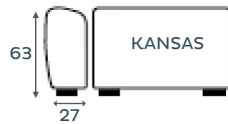

HOEKGROOT TRAPEZE

HOEK

HOCKER

HOCKER

OPEN EILAND LINKS / RECHTS

LONGCHAIR K ARM LINKS

LONGCHAIR K ARM RECHTS

LONGCHAIR G ARM LINKS

LONGCHAIR G ARM RECHTS

Hoekbank Riverton heeft een tijdloos design dat in ieder interieur tot zijn recht komt. De bank heeft een uiterst comfortabele zit. U heeft de keuze uit 5 verschillende armleuningingen, waarmee u de bank de uitstraling geeft die past in uw interieurstijl. De bank is verkrijgbaar in diverse opstellingen en afmetingen. Combineer de verschillende elementen en creëer uw ideale hoekopstelling, er is altijd een opstelling die past bij u en uw interieur. Tevens is model Riverton verkrijgbaar als fauteuil, loueseat, 2-, 2,5- en 3-zitsbank.