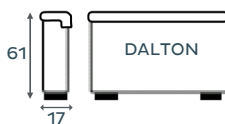

HOEKGROOT TRAPEZE

HOEK

HOCKER

HOCKER

OPEN EILAND LINKS / RECHTS

LONGCHAIR K ARM LINKS

LONGCHAIR K ARM RECHTS

LONGCHAIR G ARM LINKS

LONGCHAIR G ARM RECHTS

Hoekbank Riverton heeft een tijdloos design dat in ieder interieur tot zijn recht komt. De bank heeft een uiterst comfortabele zit. U heeft de keuze uit 5 verschillende armleuningingen, waarmee u de bank de uitstraling geeft die past in uw interieurstijl. De bank is verkrijgbaar in diverse opstellingen en afmetingen. Combineer de verschillende elementen en creëer uw ideale hoekopstelling, er is altijd een opstelling die past bij u en uw interieur. Tevens is model Riverton verkrijgbaar als fauteuil, loueseat, 2-, 2,5- en 3-zitsbank.