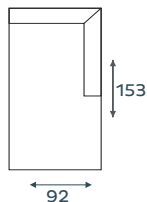

HOEKGROOT TRAPEZE

HOEK

HOCKER

HOCKER

OPEN EILAND LINKS / RECHTS

LONGCHAIR K ARM LINKS

LONGCHAIR K ARM RECHTS

LONGCHAIR G ARM LINKS

LONGCHAIR G ARM RECHTS

Hoekbank Riverton heeft een tijdloos design dat in ieder interieur tot zijn recht komt. De bank heeft een uiterst comfortabele zit. U heeft de keuze uit 5 verschillende armleuningingen, waarmee u de bank de uitstraling geeft die past in uw interieurstijl. De bank is verkrijgbaar in diverse opstellingen en afmetingen. Combineer de verschillende elementen en creëer uw ideale hoekopstelling, er is altijd een opstelling die past bij u en uw interieur. Tevens is model Riverton verkrijgbaar als fauteuil, loueseat, 2-, 2,5- en 3-zitsbank.