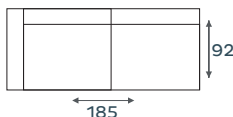

PATIO

COLLECTIE IN.FORMATIE

VERKRIJGBAAR IN DIVERSE KLEUREN EN AFWERKINGEN

2-ZITSBANK

3-ZITSBANK

HOEK

2-ZITS ARM
LINKS (155 L)

2-ZITS ARM
RECHTS (155 R)

3-ZITS ARM
LINKS (185 L)

3-ZITS ARM
RECHTS (185 R)

HOCKER

OTTOMAAN
LINKS

OTTOMAAN
RECHTS

OTTOMAAN LINKS +
3-ZITS ARM RECHTS (185 R)

De hoekbank Patio is leverbaar als hoekbank en als losse 2- of 3 zitsbank.