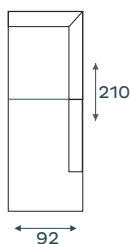

PATIO

COLLECTIE IN.FORMATIE

VERKRIJGBAAR IN DIVERSE KLEUREN EN AFWERKINGEN

2-ZITSBANK

3-ZITSBANK

HOEK

2-ZITS ARM
LINKS (155 L)

2-ZITS ARM
RECHTS (155 R)

3-ZITS ARM
LINKS (185 L)

3-ZITS ARM
RECHTS (185 R)

HOCKER

OTTOMAAN
LINKS

OTTOMAAN
RECHTS

OTTOMAAN LINKS +
3-ZITS ARM RECHTS (185 R)

De hoekbank Patio is leverbaar als hoekbank en als losse 2- of 3 zitsbank.