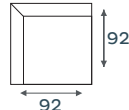

PATIO

COLLECTIE IN.FORMATIE

VERKRIJGBAAR IN DIVERSE KLEUREN EN AFWERKINGEN

2-ZITSBANK

3-ZITSBANK

HOEK

2-ZITS ARM
LINKS (155 L)

2-ZITS ARM
RECHTS (155 R)

3-ZITS ARM
LINKS (185 L)

3-ZITS ARM
RECHTS (185 R)

HOCKER

OTTOMAAN
LINKS

OTTOMAAN
RECHTS

OTTOMAAN LINKS +
3-ZITS ARM RECHTS (185 R)

De hoekbank Patio is leverbaar als hoekbank en als losse 2- of 3 zitsbank.