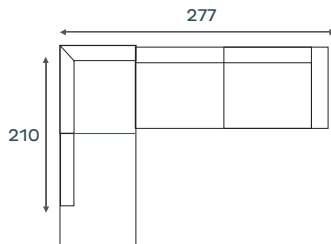

PATIO

COLLECTIE IN.FORMATIE

VERKRIJGBAAR IN DIVERSE KLEUREN EN AFWERKINGEN

2-ZITSBANK

3-ZITSBANK

HOEK

2-ZITS ARM
LINKS (155 L)

2-ZITS ARM
RECHTS (155 R)

3-ZITS ARM
LINKS (185 L)

3-ZITS ARM
RECHTS (185 R)

HOCKER

OTTOMAAN
LINKS

OTTOMAAN
RECHTS

OTTOMAAN LINKS +
3-ZITS ARM RECHTS (185 R)

De hoekbank Patio is leverbaar als hoekbank en als losse 2- of 3 zitsbank.