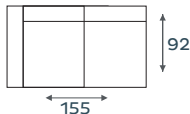

PATIO

COLLECTIE IN.FORMATIE

VERKRIJGBAAR IN DIVERSE KLEUREN EN AFWERKINGEN

2-ZITSBANK

3-ZITSBANK

HOEK

2-ZITS ARM
LINKS (155 L)

2-ZITS ARM
RECHTS (155 R)

3-ZITS ARM
LINKS (185 L)

3-ZITS ARM
RECHTS (185 R)

HOCKER

OTTOMAAN
LINKS

OTTOMAAN
RECHTS

OTTOMAAN LINKS +
3-ZITS ARM RECHTS (185 R)

De hoekbank Patio is leverbaar als hoekbank en als losse 2- of 3 zitsbank.