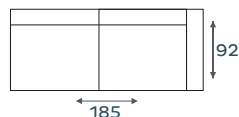

PATIO

COLLECTIE IN.FORMATIE

VERKRIJGBAAR IN DIVERSE KLEUREN EN AFWERKINGEN

2-ZITSBANK

3-ZITSBANK

HOEK

2-ZITS ARM
LINKS (155 L)

2-ZITS ARM
RECHTS (155 R)

3-ZITS ARM
LINKS (185 L)

3-ZITS ARM
RECHTS (185 R)

HOCKER

OTTOMAAN
LINKS

OTTOMAAN
RECHTS

OTTOMAAN LINKS +
3-ZITS ARM RECHTS (185 R)

De hoekbank Patio is leverbaar als hoekbank en als losse 2- of 3 zitsbank.