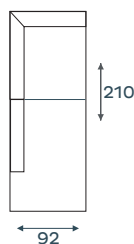

PATIO

COLLECTIE IN.FORMATIE

VERKRIJGBAAR IN DIVERSE KLEUREN EN AFWERKINGEN

2-ZITSBANK

3-ZITSBANK

HOEK

2-ZITS ARM
LINKS (155 L)

2-ZITS ARM
RECHTS (155 R)

3-ZITS ARM
LINKS (185 L)

3-ZITS ARM
RECHTS (185 R)

HOCKER

OTTOMAAN
LINKS

OTTOMAAN
RECHTS

OTTOMAAN LINKS +
3-ZITS ARM RECHTS (185 R)

De hoekbank Patio is leverbaar als hoekbank en als losse 2- of 3 zitsbank.