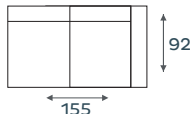

PATIO

COLLECTIE IN.FORMATIE

VERKRIJGBAAR IN DIVERSE KLEUREN EN AFWERKINGEN

2-ZITSBANK

3-ZITSBANK

HOEK

2-ZITS ARM
LINKS (155 L)

2-ZITS ARM
RECHTS (155 R)

3-ZITS ARM
LINKS (185 L)

3-ZITS ARM
RECHTS (185 R)

HOCKER

OTTOMAAN
LINKS

OTTOMAAN
RECHTS

OTTOMAAN LINKS +
3-ZITS ARM RECHTS (185 R)

De hoekbank Patio is leverbaar als hoekbank en als losse 2- of 3 zitsbank.