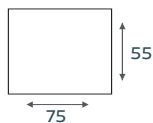

PATIO

COLLECTIE IN.FORMATIE

VERKRIJGBAAR IN DIVERSE KLEUREN EN AFWERKINGEN

2-ZITSBANK

3-ZITSBANK

HOEK

2-ZITS ARM
LINKS (155 L)

2-ZITS ARM
RECHTS (155 R)

3-ZITS ARM
LINKS (185 L)

3-ZITS ARM
RECHTS (185 R)

HOCKER

OTTOMAAN
LINKS

OTTOMAAN
RECHTS

OTTOMAAN LINKS +
3-ZITS ARM RECHTS (185 R)

De hoekbank Patio is leverbaar als hoekbank en als losse 2- of 3 zitsbank.