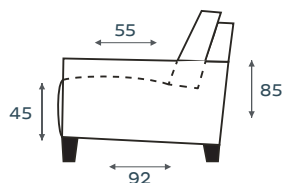

PATIO

COLLECTIE IN.FORMATIE

VERKRIJGBAAR IN DIVERSE KLEUREN EN AFWERKINGEN

2-ZITSBANK

3-ZITSBANK

HOEK

2-ZITS ARM
LINKS (155 L)

2-ZITS ARM
RECHTS (155 R)

3-ZITS ARM
LINKS (185 L)

3-ZITS ARM
RECHTS (185 R)

HOCKER

OTTOMAAN
LINKS

OTTOMAAN
RECHTS

OTTOMAAN LINKS +
3-ZITS ARM RECHTS (185 R)

De hoekbank Patio is leverbaar als hoekbank en als losse 2- of 3 zitsbank.