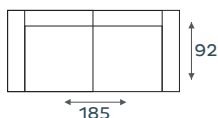

PATIO

COLLECTIE IN.FORMATIE

VERKRIJGBAAR IN DIVERSE KLEUREN EN AFWERKINGEN

2-ZITSBANK

3-ZITSBANK

HOEK

2-ZITS ARM
LINKS (155 L)

2-ZITS ARM
RECHTS (155 R)

3-ZITS ARM
LINKS (185 L)

3-ZITS ARM
RECHTS (185 R)

HOCKER

OTTOMAAN
LINKS

OTTOMAAN
RECHTS

OTTOMAAN LINKS +
3-ZITS ARM RECHTS (185 R)

De hoekbank Patio is leverbaar als hoekbank en als losse 2- of 3 zitsbank.